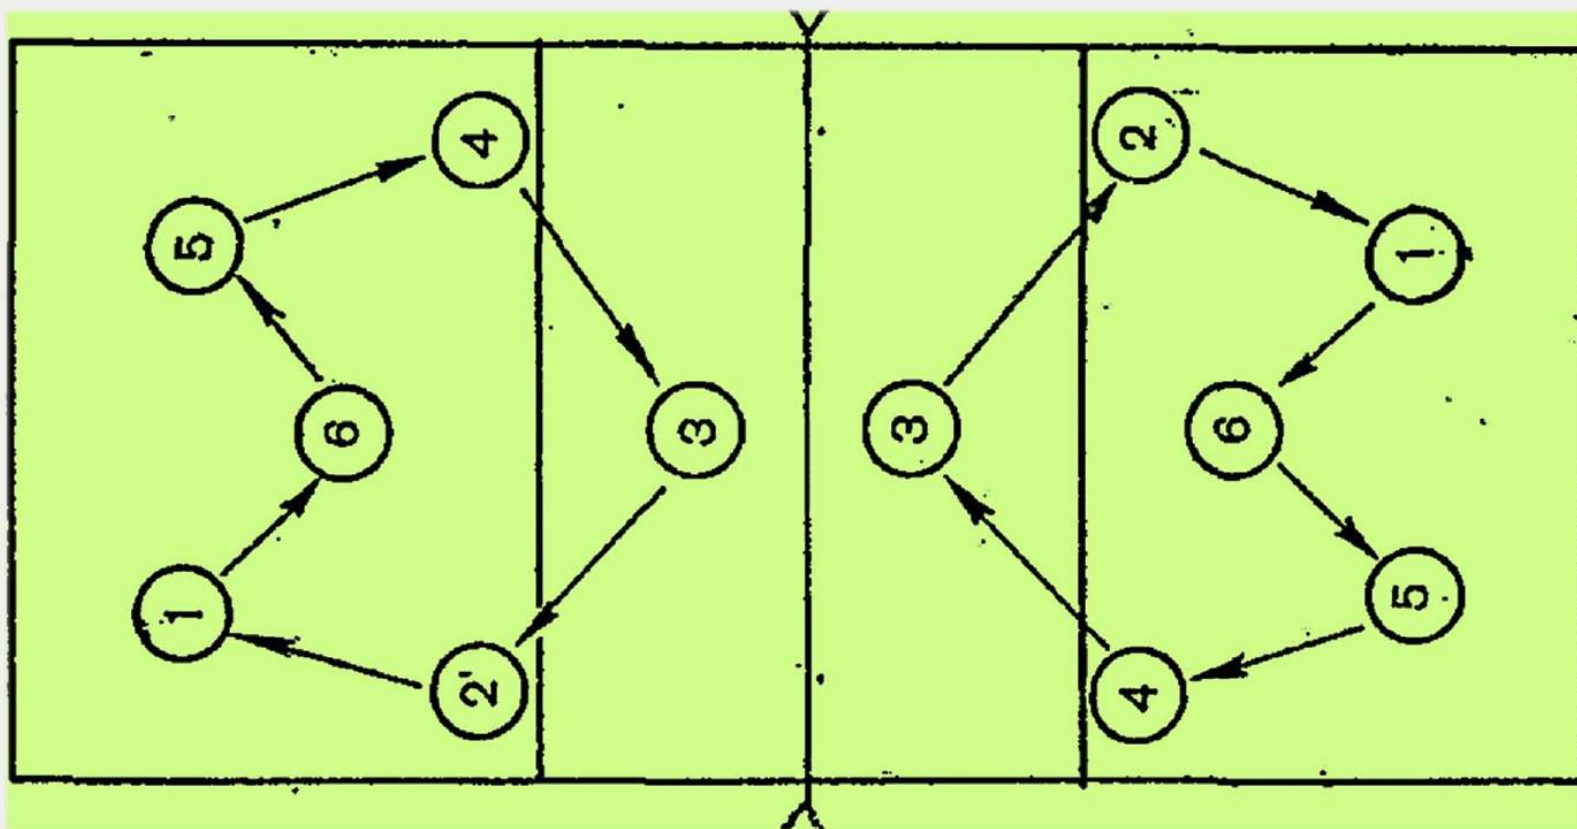

РАССТАНОВКА ИГРОКОВ ПО НОМЕРАМ