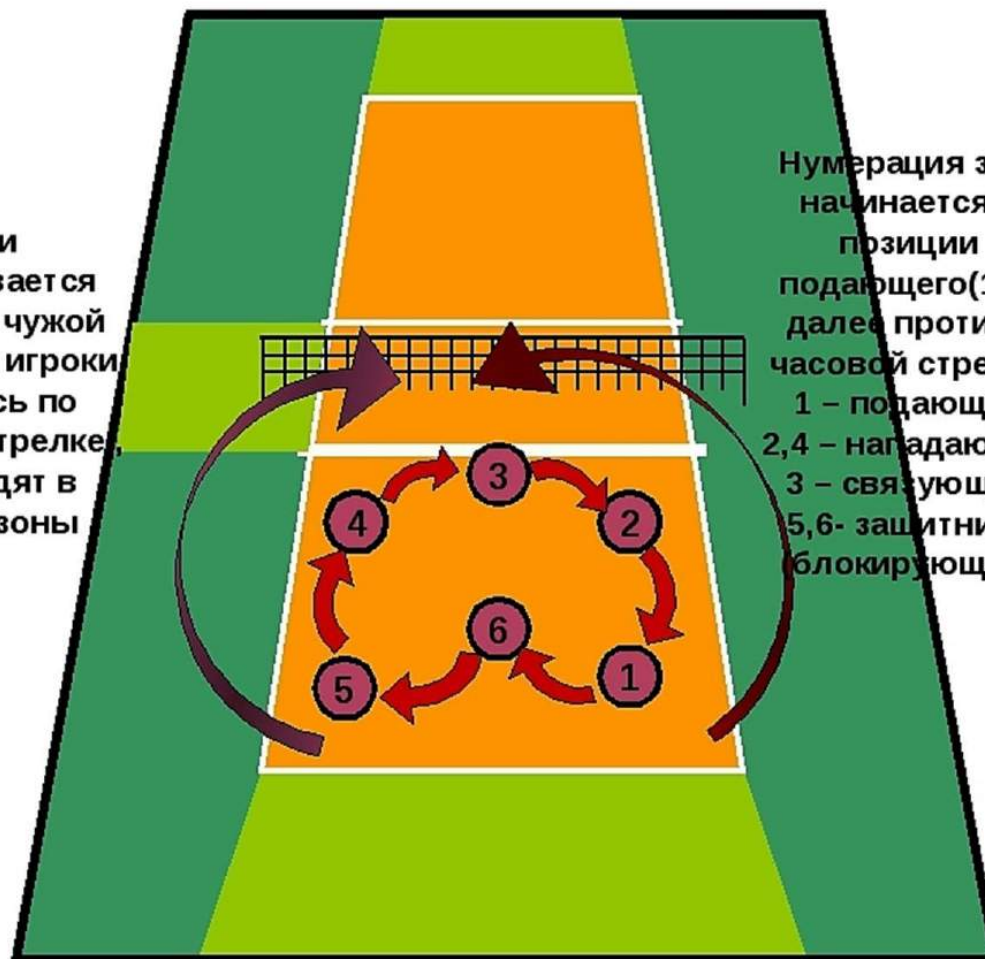

Жест	Описание	Значение
	<p>Взмах руки в сторону</p>	<p>Подает команда, на которую указал судья</p>

Жест	Описание	Значение
	<p>Скрещивание рук над головой</p>	<p>Игра окончена</p>

Жест	Описание	Значение
	<p>Прямая рука опущена вниз - в сторону</p>	<p>Мяч упал в пределах площадки</p>

Жест	Описание	Значение
	<p>Согнутые руки подняты вверх ладонями к лицу</p>	<p>Мяч упал за пределы площадки (аут)</p>

Жест	Описание	Значение
 <p>The illustration shows a person from the chest up against a light green background. Their right arm is bent at the elbow, with the forearm extended horizontally. A curved arrow starts from the hand, moves upwards, then around the elbow, and then downwards, indicating a circular motion of the forearm.</p>	<p>Круговое движение предплечьем одной руки по часовой стрелке</p>	<p>Переход игроков по зонам</p>

Жест	Описание	Значение
 <p>The illustration shows a person from the chest up against a light green background. Both arms are bent at the elbows, with the hands held close together in front of the chest. Two horizontal arrows point towards each other, one from each hand, indicating a gesture of hands moving towards each other.</p>	<p>Движение согнутыми руками навстречу</p>	<p>Смена сторон площадки</p>

РАССТАНОВКА ИГРОКОВ ПО НОМЕРАМ

ПОЗИЦИИ И ПЕРЕХОДЫ ИГРОКОВ ПО ЗОНАМ

Если
выигрывается
очко при чужой
подаче, то игроки,
двигаясь по
часовой стрелке,
переходят в
другие зоны

Если
выигрывается
очко при чужой
подаче, то игроки
двигаясь по
часовой стрелке,
переходят в
другие зоны