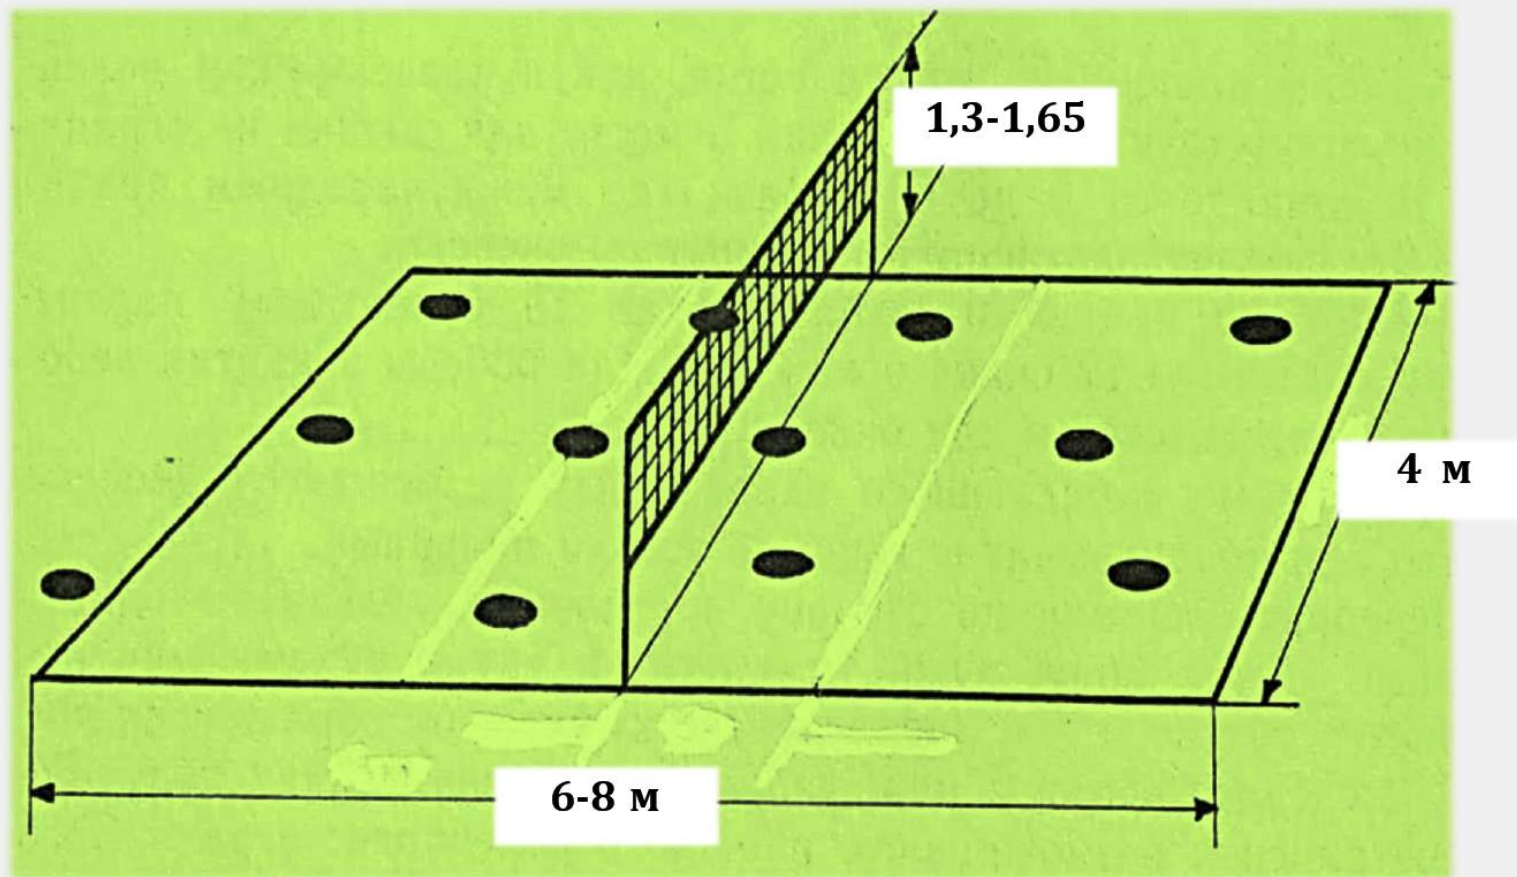

РАЗМЕТКА И РАЗМЕРЫ ПЛОЩАДКИ

СУДЕЙСКИЕ ЖЕСТЫ

Жест	Описание	Значение
	<p>Взмах руки в сторону</p>	<p>Подает команда, на которую указал судья</p>
	<p>Скрещивание рук над головой</p>	<p>Игра окончена</p>
	<p>Прямая рука опущена вниз - в сторону</p>	<p>Мяч упал в пределах площадки</p>
	<p>Согнутые руки подняты вверх ладонями к лицу</p>	<p>Мяч упал за пределы площадки (аут)</p>
	<p>Круговое движение предплечьем одной руки по часовой стрелке</p>	<p>Переход игроков по зонам</p>
	<p>Движение согнутыми руками навстречу</p>	<p>Смена сторон площадки</p>

Жест	Описание	Значение
	<p>Взмах руки в сторону</p>	<p>Подает команда, на которую указал судья</p>

Жест	Описание	Значение
	<p>Скрещивание рук над головой</p>	<p>Игра окончена</p>

Жест	Описание	Значение
	<p>Прямая рука опущена вниз - в сторону</p>	<p>Мяч упал в пределах площадки</p>

Жест	Описание	Значение
	<p>Согнутые руки подняты вверх ладонями к лицу</p>	<p>Мяч упал за пределы площадки (аут)</p>

Жест	Описание	Значение
 <p>The illustration shows a person from the chest up against a light green background. Their right arm is bent at the elbow, with the forearm extended horizontally. A curved arrow starts from the hand, moves upwards, then around the elbow, and then downwards, indicating a circular motion of the forearm.</p>	<p>Круговое движение предплечьем одной руки по часовой стрелке</p>	<p>Переход игроков по зонам</p>