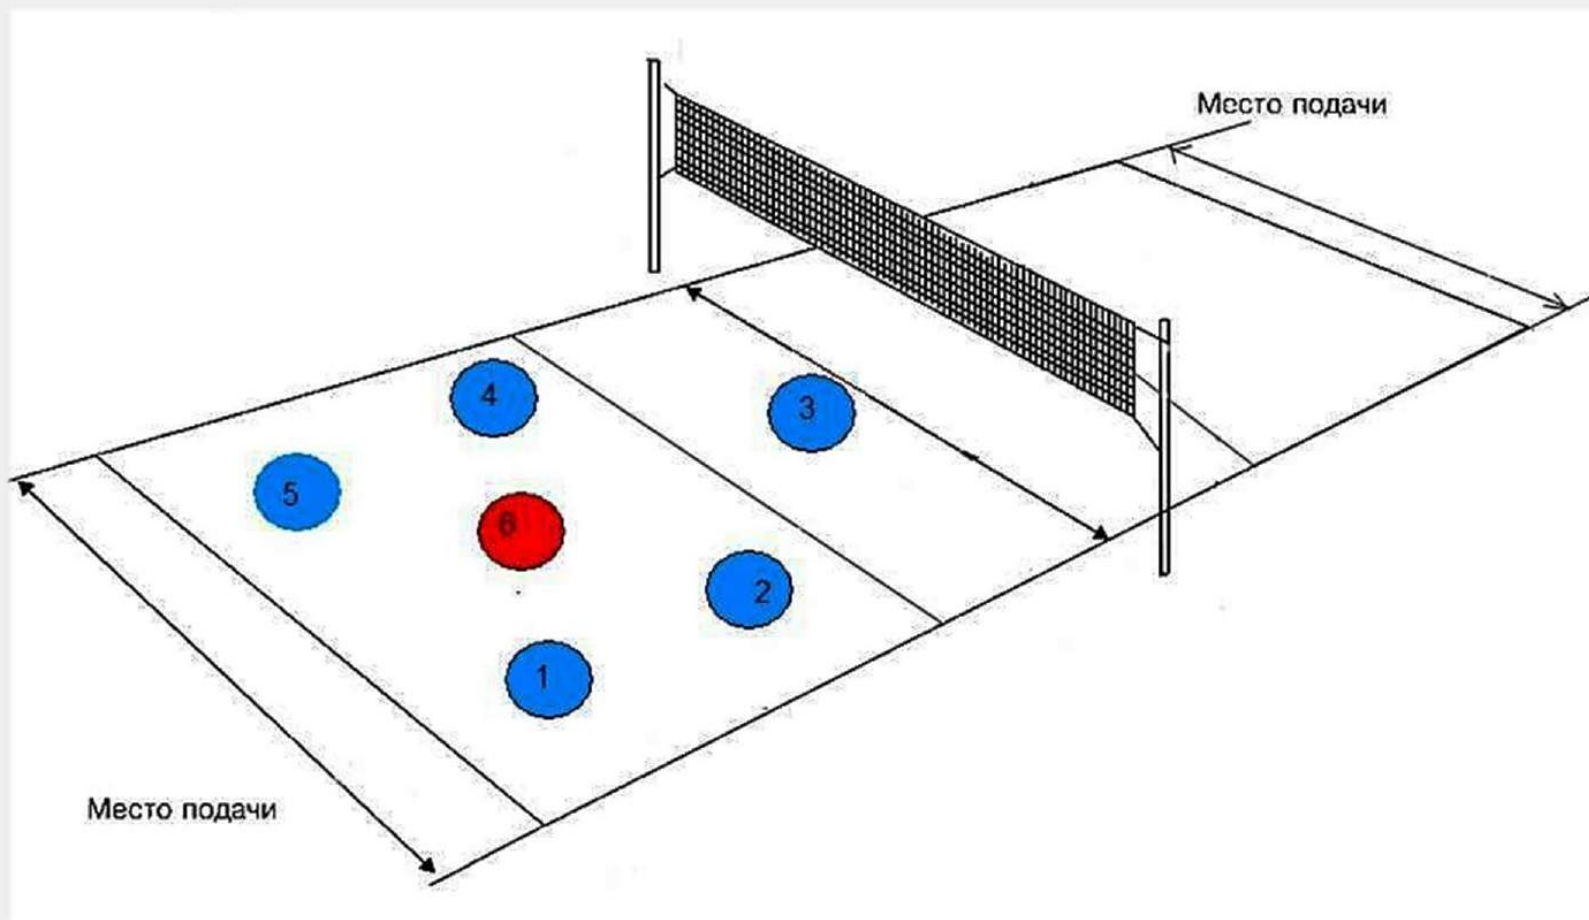

ПОЗИЦИИ И ПЕРЕХОДЫ ИГРОКОВ ПО ЗОНАМ